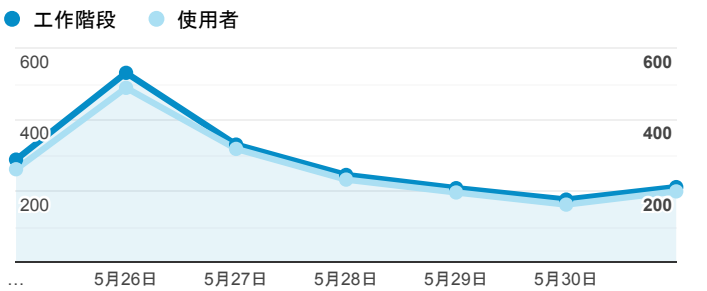

報表01_訪客

2020年5月25日 - 2020年5月31日

所有使用者
100.00% 個工作階段

平均造訪停留時間和單次造訪頁數

跳出率和平均造訪停留時間

造訪和不重複訪客

造訪和新造訪

造訪 (依裝置類別分組)

desktop mobile tablet

造訪地圖

造訪 (依瀏覽器分組)

造訪和新造訪率 (依行動裝置資訊分組)

造訪 (依語言分組)

語言 工作階段