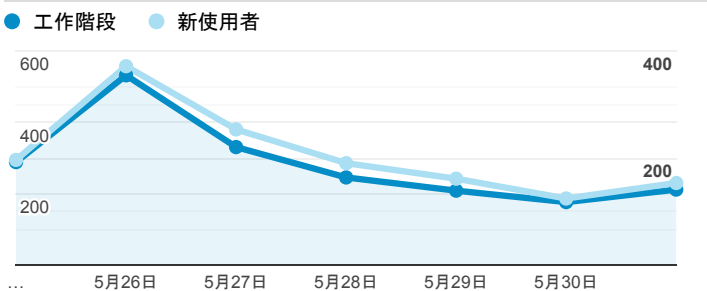

報表01_訪客

2020年5月25日 - 2020年5月31日

所有使用者
100.00% 個工作階段

平均造訪停留時間和單次造訪頁數

跳出率和平均造訪停留時間

造訪和不重複訪客

造訪和新造訪

造訪 (依裝置類別分組)

desktop mobile tablet

造訪地圖

造訪 (依瀏覽器分組)

造訪和新造訪率 (依行動裝置資訊分組)

造訪 (依語言分組)

語言 工作階段