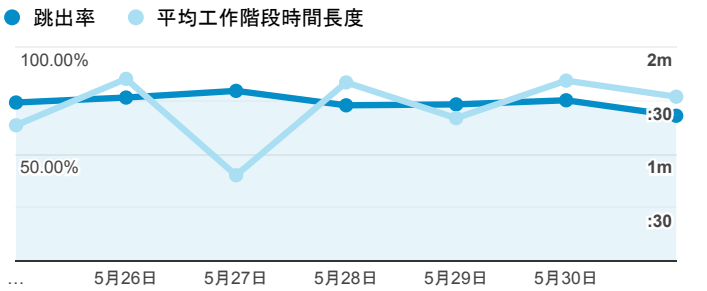

## 報表01\_訪客

2020年5月25日 - 2020年5月31日

所有使用者  
100.00% 個工作階段

### 平均造訪停留時間和單次造訪頁數

### 跳出率和平均造訪停留時間