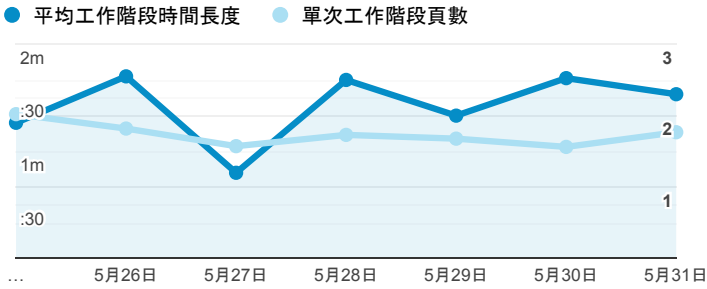

## 報表01\_訪客

2020年5月25日 - 2020年5月31日

所有使用者  
100.00% 個工作階段

### 平均造訪停留時間和單次造訪頁數

### 跳出率和平均造訪停留時間